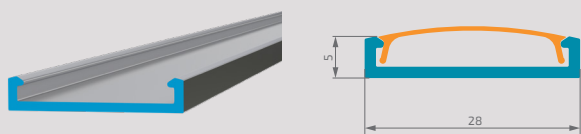

Артикул	11643
Длина	2 м
Высота	5.5 мм
Ширина	28.5 мм
МАХ ширина площадки для лент	24 мм
Совместим с экраном (артикул)	84771

П-образный плоский накладной профиль для линейных светильников. Профиль позволяет собрать прямоугольный светильник с равномерной засветкой.

ALU-MINATION 5070