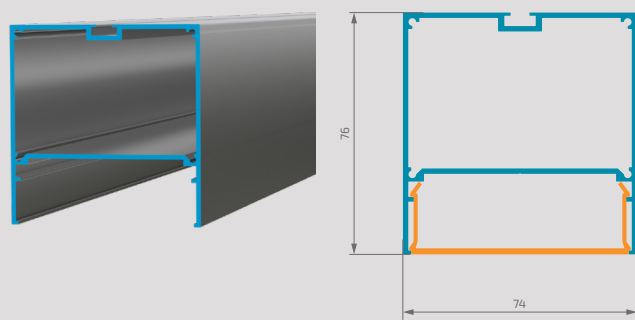

ALU-MINATION 7477

Артикул	11626
Длина	2 м
Высота	77 мм
Ширина	74 мм
МАХ ширина площадки для лент	61 мм
Совместим с экраном (артикул)	12050

Широкий П-образный профиль для прямоугольных светильников.

Предусмотрено отделение для установки блока питания, которое так же выполняет функцию радиатора охлаждения. Профиль позволяет собрать прямоугольный светильник с автономным либо сетевым питанием. Светильник может быть установлен как накладным, так и подвесным способом.

ALU-MINATION 1616u_g