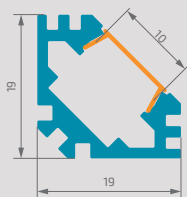

ALU-MINATION 2121

Артикул	11633
Длина	2 м
Высота	12 мм
Ширина	24 мм
МАХ ширина площадки для лент	17 мм
Совместим с экраном (артикул)	12052

П-образный встраиваемый или накладной профиль для линейных светильников.

Профиль позволяет собрать прямоугольный светильник с равномерной засветкой. Благодаря наличию ребер теплоотвода источники света и экран не подвержены перегреву.

ALU-MINATION 2206w

Артикул	11628
Длина	2 м
Высота	7 мм
Ширина	16 мм
МАХ ширина площадки для лент	11 мм
Совместим с экраном (артикул)	12051

П-образный встраиваемый узкий профиль для мебели, полов и потолков. Специальные фланцы перекрывают линию стыка профиля и прилегающих поверхностей.

ALU-MINATION 1919ug

Артикул	11632
Длина	2 м
Высота	19 мм
Ширина	19 мм
МАХ ширина площадки для лент	11 мм
Совместим с экраном (артикул)	12051