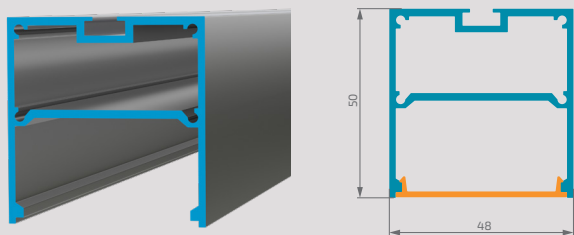

ALU-MINATION 5050

Артикул	11622
Длина	2 м
Высота	50 мм
Ширина	50 мм
МАХ ширина площадки для лент	35 мм
Совместим с экраном (артикул)	12048

Широкий П-образный профиль для прямоугольных светильников. Предусмотрено отделение для установки блока питания, которое так же выполняет функцию радиатора охлаждения. Профиль позволяет собрать прямоугольный светильник с автономным либо сетевым питанием. Светильник может быть установлен как накладным, так и подвесным способом. Для светодиодных лент и линеек до 35 мм.

ALU-MINATION 2006