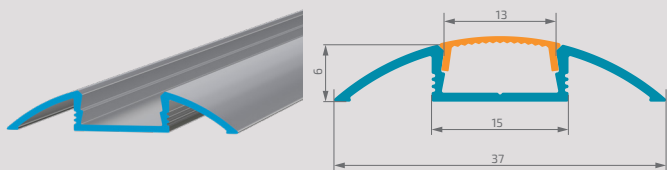

П-образный накладной узкий профиль для мебели, полов и потолков.

ALU-MINATION 1706w

Артикул	84776
Длина	2 м
Высота	6мм
Ширина	17мм
МАХ ширина площадки для лент	12 мм
Совместим с экраном (артикул)	10803, 31835, 63117

П-образный встраиваемый узкий профиль для мебели, полов и потолков. Специальные фланцы перекрывают линию стыка профиля и прилегающих поверхностей.

ALU-MINATION 3706

Артикул	84777
Длина	2 м
Высота	6 мм
Ширина	37 мм
МАХ ширина площадки для лент	12 мм
Совместим с экраном (артикул)	10803, 31835, 63117