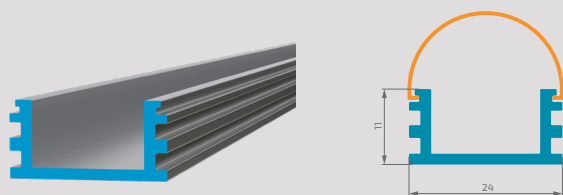

ALU-MINATION 2121

Артикул	11633
Длина	2 м
Высота	12 мм
Ширина	24 мм
МАХ ширина площадки для лент	17 мм
Совместим с экраном (артикул)	12052

П-образный встраиваемый или накладной профиль для линейных светильников.

Профиль позволяет собрать прямоугольный светильник с равномерной засветкой. Благодаря наличию ребер теплоотвода источники света и экран не подвержены перегреву.