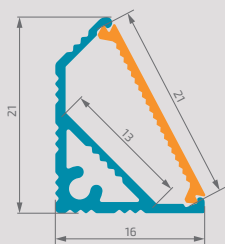

Артикул	66004
Длина	3 м
Высота	21мм
Ширина	16мм
МАХ ширина площадки для лент	13 мм
Совместим с экраном (артикул)	66011, 63235

Угловой накладной профиль для установки источника света под углом 45° к освещаемой поверхности.

ALU-MINATION 1506