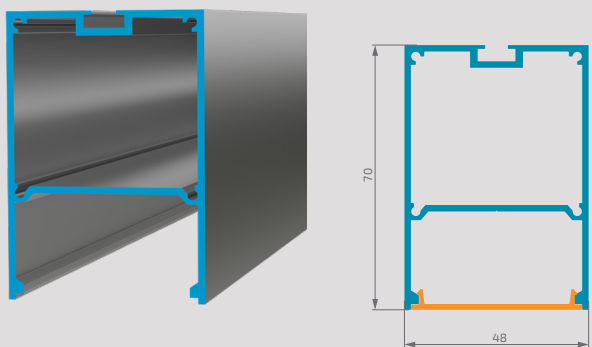

Артикул	11624
Длина	2 м
Высота	70 мм
Ширина	49 мм
МАХ ширина площадки для лент	35 мм
Совместим с экраном (артикул)	12048

Широкий П-образный профиль для прямоугольных светильников. Предусмотрено отделение для установки блока питания, которое так же выполняет функцию радиатора охлаждения. Профиль позволяет собрать прямоугольный светильник с автономным либо сетевым питанием. Светильник может быть установлен как накладным, так и подвесным способом.