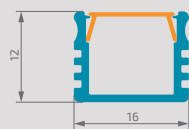

Артикул	11630
Длина	2 м
Высота	12 мм
Ширина	16 мм
МАХ ширина площадки для лент	11 мм
Совместим с экраном (артикул)	12051

П-образный встраиваемый профиль для линейных светильников. Профиль позволяет собрать прямоугольный светильник с равномерной засветкой. Благодаря наличию ребер теплоотвода источники света и экран не подвержены перегреву.