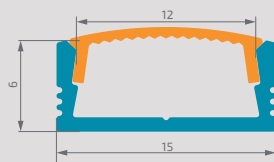

Артикул	84774
Длина	2 м
Высота	6мм
Ширина	15мм
МАХ ширина площадки для лент	12 мм
Совместим с экраном (артикул)	10803, 31835, 63117

П-образный накладной узкий профиль для мебели, полов и потолков.