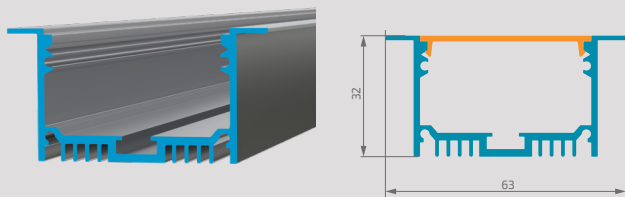

ALU-MINATION 6332w

Артикул	11620
Длина	2 м
Высота	32 мм
Ширина	63 мм
МАХ ширина площадки для лент	35 мм
Совместим с экраном (артикул)	12048

П-образный встраиваемый профиль для линейных светильников. Профиль позволяет собрать прямоугольный светильник с равномерной засветкой. Благодаря наличию ребер теплоотвода источники света и экран не подвержены перегреву.