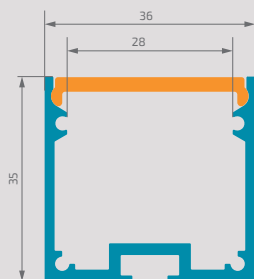

Артикул	11617
Длина	2 м
Высота	35 мм
Ширина	35 мм
МАХ ширина площадки для лент	14 мм
Совместим с экраном (артикул)	12044

П-образный профиль для линейных светильников. Профиль позволяет собрать прямоугольный светильник с равномерной засветкой. Светильник может быть установлен накладным, подвесным и встраиваемым способом.

ALU-MINATION 1612