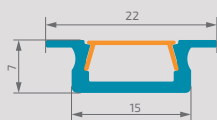

ALU-MINATION 2206w

Артикул	11628
Длина	2 м
Высота	7 мм
Ширина	16 мм
МАХ ширина площадки для лент	11 мм
Совместим с экраном (артикул)	12051

П-образный встраиваемый узкий профиль для мебели, полов и потолков. Специальные фланцы перекрывают линию стыка профиля и прилегающих поверхностей.