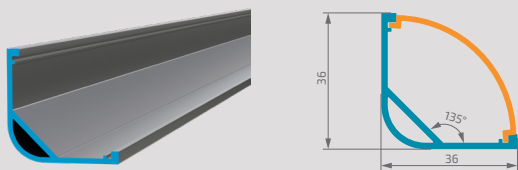

ALU-MINATION 3636ug

Артикул	11635
Длина	2 м
Высота	30 мм
Ширина	30 мм
МАХ ширина площадки для лент	20 мм
Совместим с экраном (артикул)	12053

Угловой накладной профиль для установки источника света под углом 45° к освещаемой поверхности.