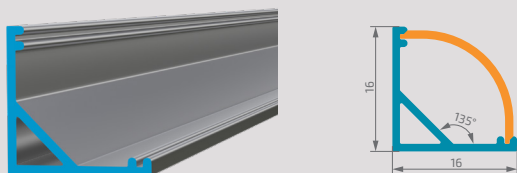

Артикул	11641
Длина	2 м
Высота	16.5 мм
Ширина	16.5 мм
МАХ ширина площадки для лент	10 мм
Совместим с экраном (артикул)	12055

Угловой накладной профиль для установки источника света под углом 45° к освещаемой поверхности.