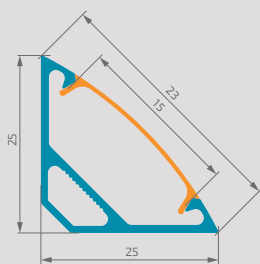

Профили изготовлены из **анодированного алюминия**. Цветовое исполнение: **серебристый анод**.

ALU-MINATION 2525ug

Артикул	83012
Длина	3 м
Высота	25мм
Ширина	25мм
МАХ ширина площадки для лент	15 мм
Совместим с экраном (артикул)	84771