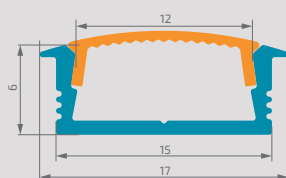

ALU-MINATION 1706w

Артикул	84776
Длина	2 м
Высота	6мм
Ширина	17мм
МАХ ширина площадки для лент	12 мм
Совместим с экраном (артикул)	10803, 31835, 63117

П-образный встраиваемый узкий профиль для мебели, полов и потолков. Специальные фланцы перекрывают линию стыка профиля и прилегающих поверхностей.