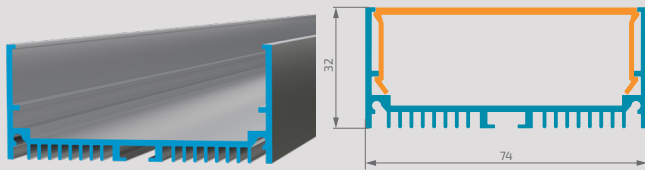

ALU-MINATION 7432

Артикул	11627
Длина	2 м
Высота	32 мм
Ширина	74 мм
МАХ ширина площадки для лент	61 мм
Совместим с экраном (артикул)	12050

П-образный подвесной профиль для линейных светильников. Профиль позволяет собрать прямоугольный светильник с равномерной засветкой. Светильник может быть установлен подвесным способом. Благодаря наличию ребер теплоотвода источники света и экран не подвержены перегреву.