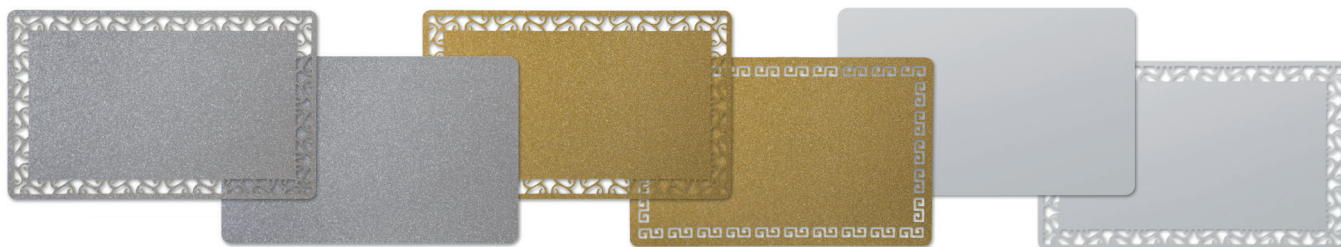

Визитки металлические двусторонние

Толщина	Орнамент	Белый	Серебро	Золото	Искрящееся серебро	Искрящееся золото	Матовое золото	Матовое серебро
0.22мм	нет	18776	19160	-	18775	-	-	-
0.45мм	нет	18777	65411	-	18778	-	-	-
0.22мм	Лоза	-	-	-	18741	19161	17254	18774
0.45мм	Лоза	-	-	18773	-	18766	-	-
	Греческий	-	-	-	-	18740	18772	-