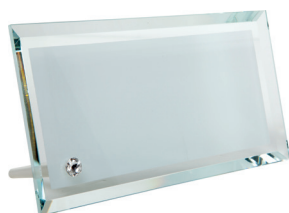

Круглый
73237 300x300мм

Прямоугольный на деревянной подставке
73238 110x160мм

Фоторамки и часы-рамки

Толщина 5мм
18720 150x230мм
18721 180x230мм

Толщина 10мм
18679 180x130мм
18680 230x120мм
18678 230x180мм